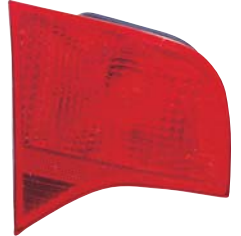

446-1301

BACK LAMP
R 8E5945094
L 8E5945093
PCS CFT